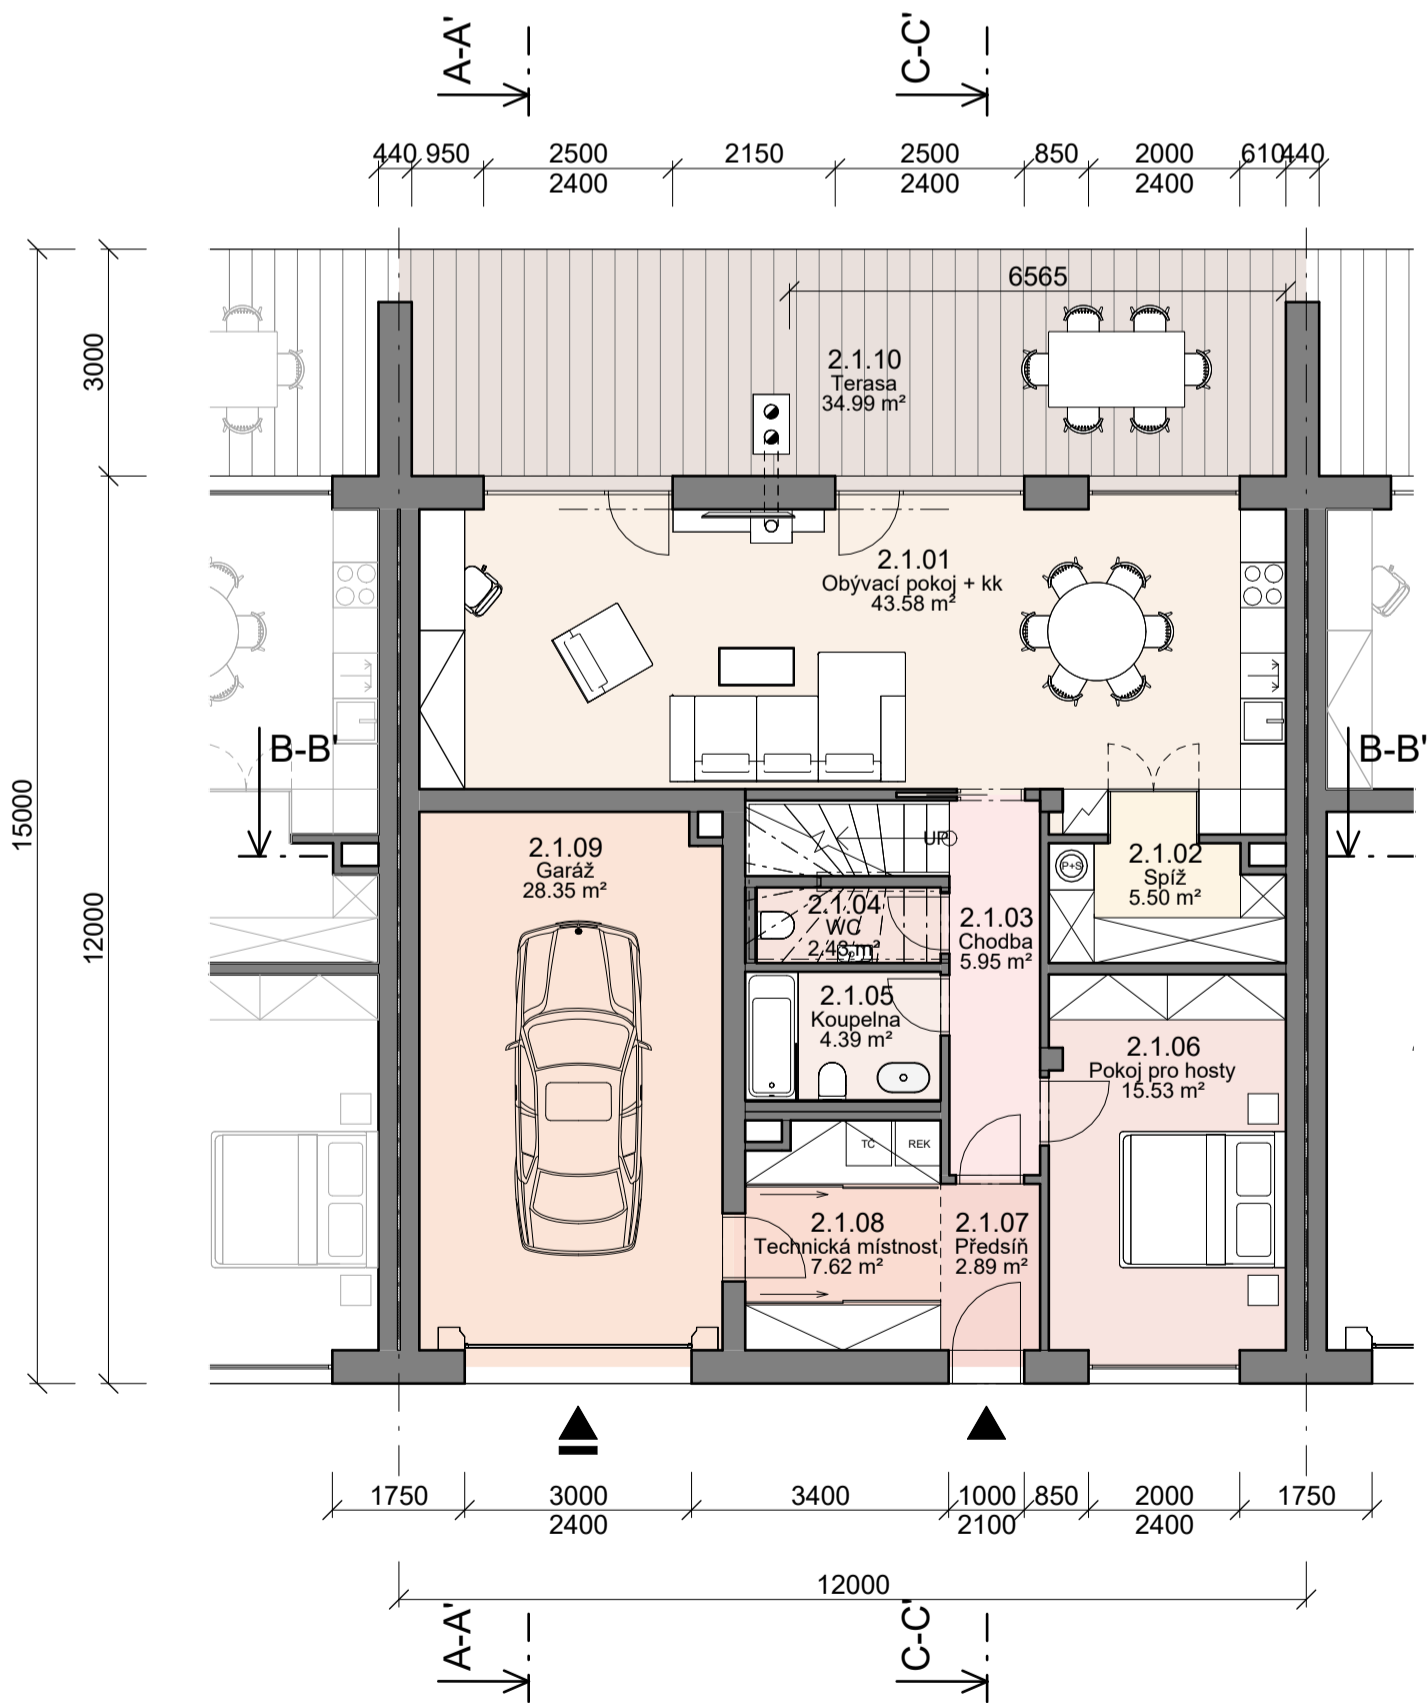

Tabulka místností - 2NP_HOUSE_2

Podlaží	Číslo	Název	Plocha [m2]
2NP	2.2.01	Společenská místnost	14.43 m ²
2NP	2.2.02	Pracovna	11.60 m ²
2NP	2.2.03	Koupelna	5.80 m ²
2NP	2.2.04	Dětský pokoj	15.41 m ²
2NP	2.2.05	Dětský pokoj	14.06 m ²
2NP	2.2.06	Chodba	7.22 m ²
2NP	2.2.07	Koupelna	4.48 m ²
2NP	2.2.08	WC	1.76 m ²
2NP	2.2.09	Šatna	6.24 m ²
2NP	2.2.10	Ložnice	14.72 m ²
2NP	2.2.11	Terasa	15.88 m ²
Grand total: 11			111.60 m ²

PŮDORYS 2NP

Tabulka místností - 1NP_HOUSE_2

Podlaží	Číslo	Název	Plocha [m2]
1NP	2.1.01	Obývací pokoj + kk	43.58 m ²
1NP	2.1.02	Spíž	5.50 m ²
1NP	2.1.03	Chodba	5.95 m ²
1NP	2.1.04	WC	2.43 m ²
1NP	2.1.05	Koupelna	4.39 m ²
1NP	2.1.06	Pokoj pro hosty	15.53 m ²
1NP	2.1.07	Předsíň	2.89 m ²
1NP	2.1.08	Technická místnost	7.62 m ²
1NP	2.1.09	Garáž	28.35 m ²
1NP	2.1.10	Terasa	34.99 m ²
Grand total: 10			151.24 m ²

PŮDORYS 1NP