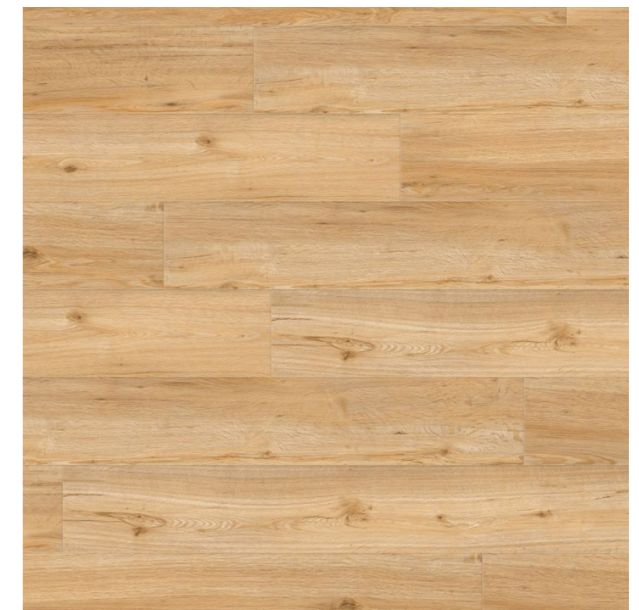

# PODLAHY

GERFLOOR | CREATION 55 RIGID SOLID CLICK | ROZMĚRY 5 x 212 x 1239 mm

MALUA BAY

LONG BOARD

BUFFALO

BALLERINA